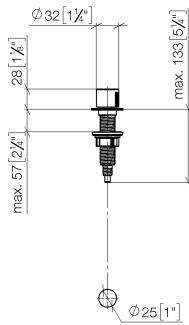

10 712 970

- commande pour un bac
- avec adaptateur pour câble Bowden

S'adapte aux gammes suivantes: ELIO, ENO, MEM, META SQUARE, SYNC et TARA ULTRA

S'adapte aux gammes suivantes : ELIO, MEM, ENO, SYNC, TARA ULTRA, META SQUARE

	Laiton (Or 23cts)	10 712 970-09
	Chrome	10 712 970-00
	Platine brossé	10 712 970-06
	Platine	10 712 970-08
	Dark Chrome	10 712 970-19
	Laiton brossé (Or 23cts)	10 712 970-28
	Noir mat	10 712 970-33
	Champagne brossé (Or 22cts)	10 712 970-46
	Champagne (Or 22cts)	10 712 970-47
	Chrome brossé	10 712 970-93
	Dark Platinum brossé	10 712 970-99

10 712 970
mm [inches]

10 712 970

Les pièces pour les
autres finitions
peuvent être
trouvées ici : Chrome

Liste des pièces de rechange

N°	Article Numéro	Désignation	Fréquence de montage	Délai de livraison
1	09 20 97 030-09	poignée	1	40
2	90 12 12 002 00 90	douille d'enclenchement	1	2
3	09 27 87 011-09	rosace	1	40
4	09 14 10 042 90	joint	1	2
5	09 29 06 087-09	tige	1	-
La pièce de rechange ne peut plus être commandée, veuillez commander l'article de remplacement				
6	04 30 01 029 00 90	adaptateur	1	2
7	09 24 03 175 90	adaptateur	1	2
8	09 11 10 073-07	raccord	1	30
9	09 11 10 074-07	raccord	1	30
10	09 11 10 079-07	raccord	1	30
11	09 30 11 087 90	rondelle	1	2
12	09 23 30 024-07	écrou	1	30